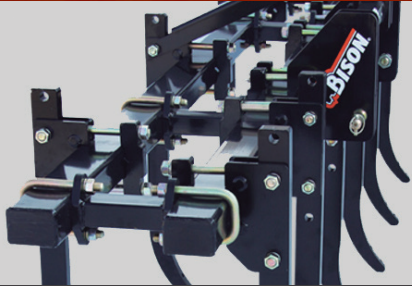

TECNOLOGÍA QUE INCREMENTA TU PRODUCTIVIDAD

CULTIVADORA

SERIE CMB

TE RINDE MÁS

BISON

CULTIVADORA SERIE CMB

La Cultivadora ligera Bison es muy versátil, ya que está diseñada para adaptarse a las diferentes condiciones de cultivo que demanda la agricultura moderna.

De fácil ajuste. Para lograr el ancho de cultivo deseado y obtener un trabajo eficiente, sólo se requiere deslizar los timones sobre las barras porta herramienta.

Cuenta con un sistema de enganche de 3 puntos para tractores de categoría II y III, equipados para usarse con enganche rápido.

Su doble barra porta herramienta facilita el ajuste de los timones a la distancia deseada.

3 posiciones para el timón: alto despeje, bajo despeje y una posición intermedia.

ESPECIFICACIONES	CMB 0802-9	CMB 1301-13
Máquina	Cultivadora	Cultivadora
Tipo	Ligera	Ligera
Barra porta herramienta	pulg Tubular 4 x 3	Tubular 4 x 3
Enganche	cat. II	cat. II y III
Número de timones	9 rectos (6 y 3)	13 rectos (8 y 5)
Ancho de timones	pulg 1 1/4	1 1/4
Peso aproximado	kgs 320	530
Ancho de trabajo	mts Ajustable hasta 3 mts	Ajustable hasta 4 mts
Altura de timones	Ajustable (3 posiciones)	Ajustable (3 posiciones)
Potencia	hp 45	65